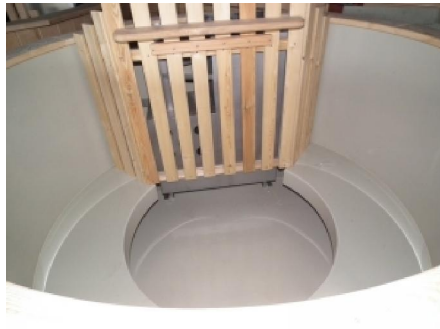

Einbau-Hot Tub aus Kunststoff (mit internem Ofen):

Runde Modelle